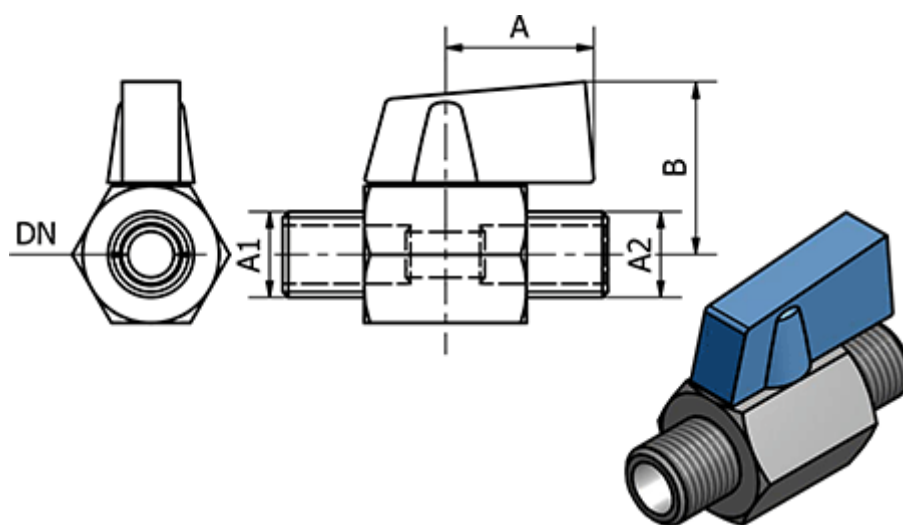

Varenummer: 58637902ES  
Beskrivelse: Mini kuglehane 377.02-ES, - G 3/8"  
Mini kuglehane

## Mål

A	= 22.8
B	= 26.5
DN	= 7
Gevind A1	= G 3/8"
Gevind A2	= G 3/8"
L	= 42